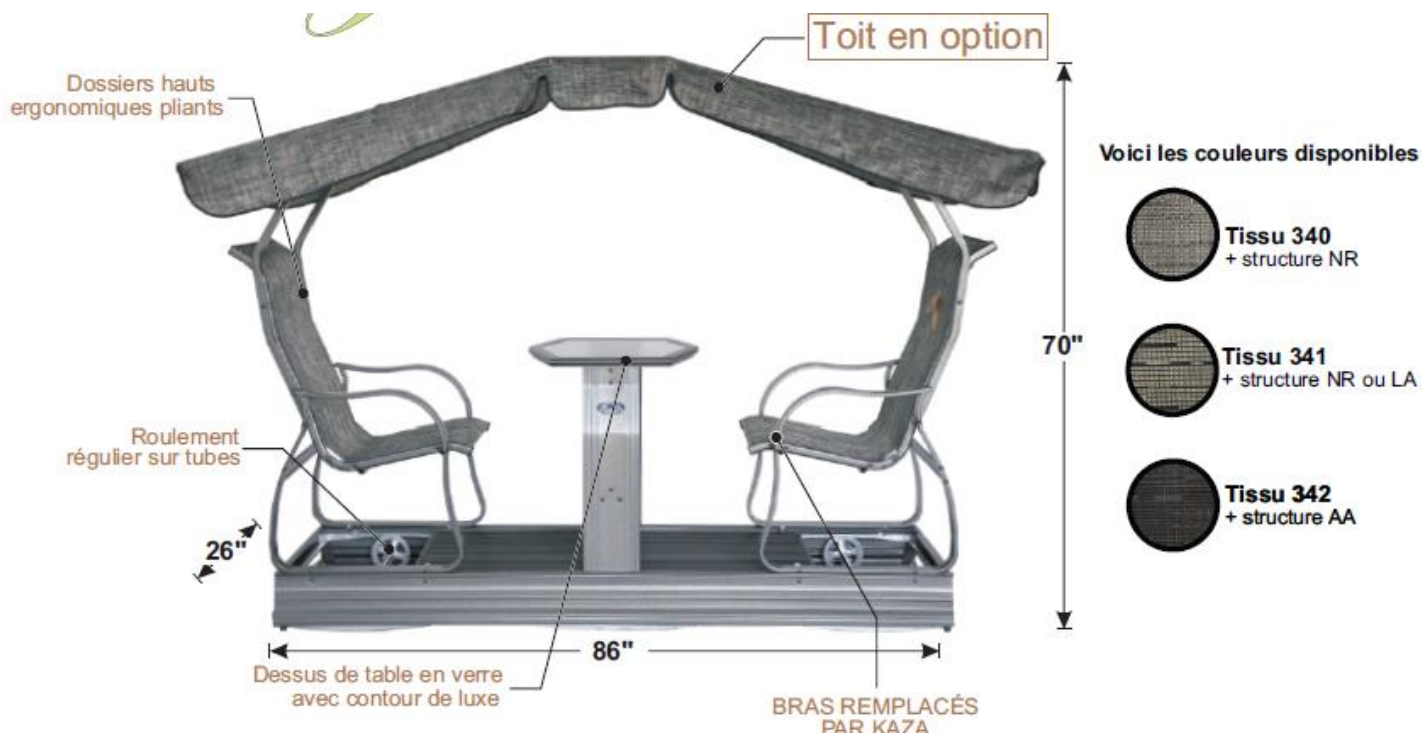

(ATTENTION: Le toit est en option)

Balançoire indépendante

KZ382E340-NR Tissu gris, structure noire

KZ382E341-NR Tissu laiton, structure noire

KZ382E341-LA Tissu laiton, structure laiton antique

KZ382E342-AA Tissu noir, structure argent antique

202-2-***-++ Option toit

(ATTENTION: Le toit est en option)

Balançoire condo sur roues

KZ292E340-NR Tissu gris, structure noire (sans toit)

KZ292E341-NR Tissu laiton, structure noire (sans toit)

KZ292E341-LA Tissu laiton, structure laiton antique (sans toit)

KZ292E342-AA Tissu noir, structure argent antique (sans toit)

202-1-***-++ Option toit